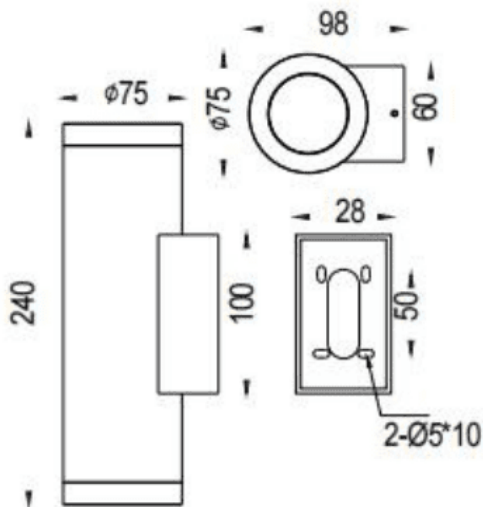

UP&DOWNNT

Code article	86.OW09.3331.01
Type de produit	Extérieur
Catégorie	Appliques murales
Famille	UP&DOWNNT

Pictograms

Dimensions

Product dimensions (mm)	ø75x98x240mm
--------------------------------	---------------------

Dessin technique

Produit

Puissance système (W)	2x12.5
Flux lumineux utile (lm)	2x1082
Efficacité lumineuse (lm/W)	86.56
Angle de faisceau	38
Durée de vie	50000h L70B10
IP	IP65
Équipement	ON-OFF
Température de couleur (K)	3000
Uniformité chromatique (SDCM)	SDCM3
CRI	80
IK	IK05